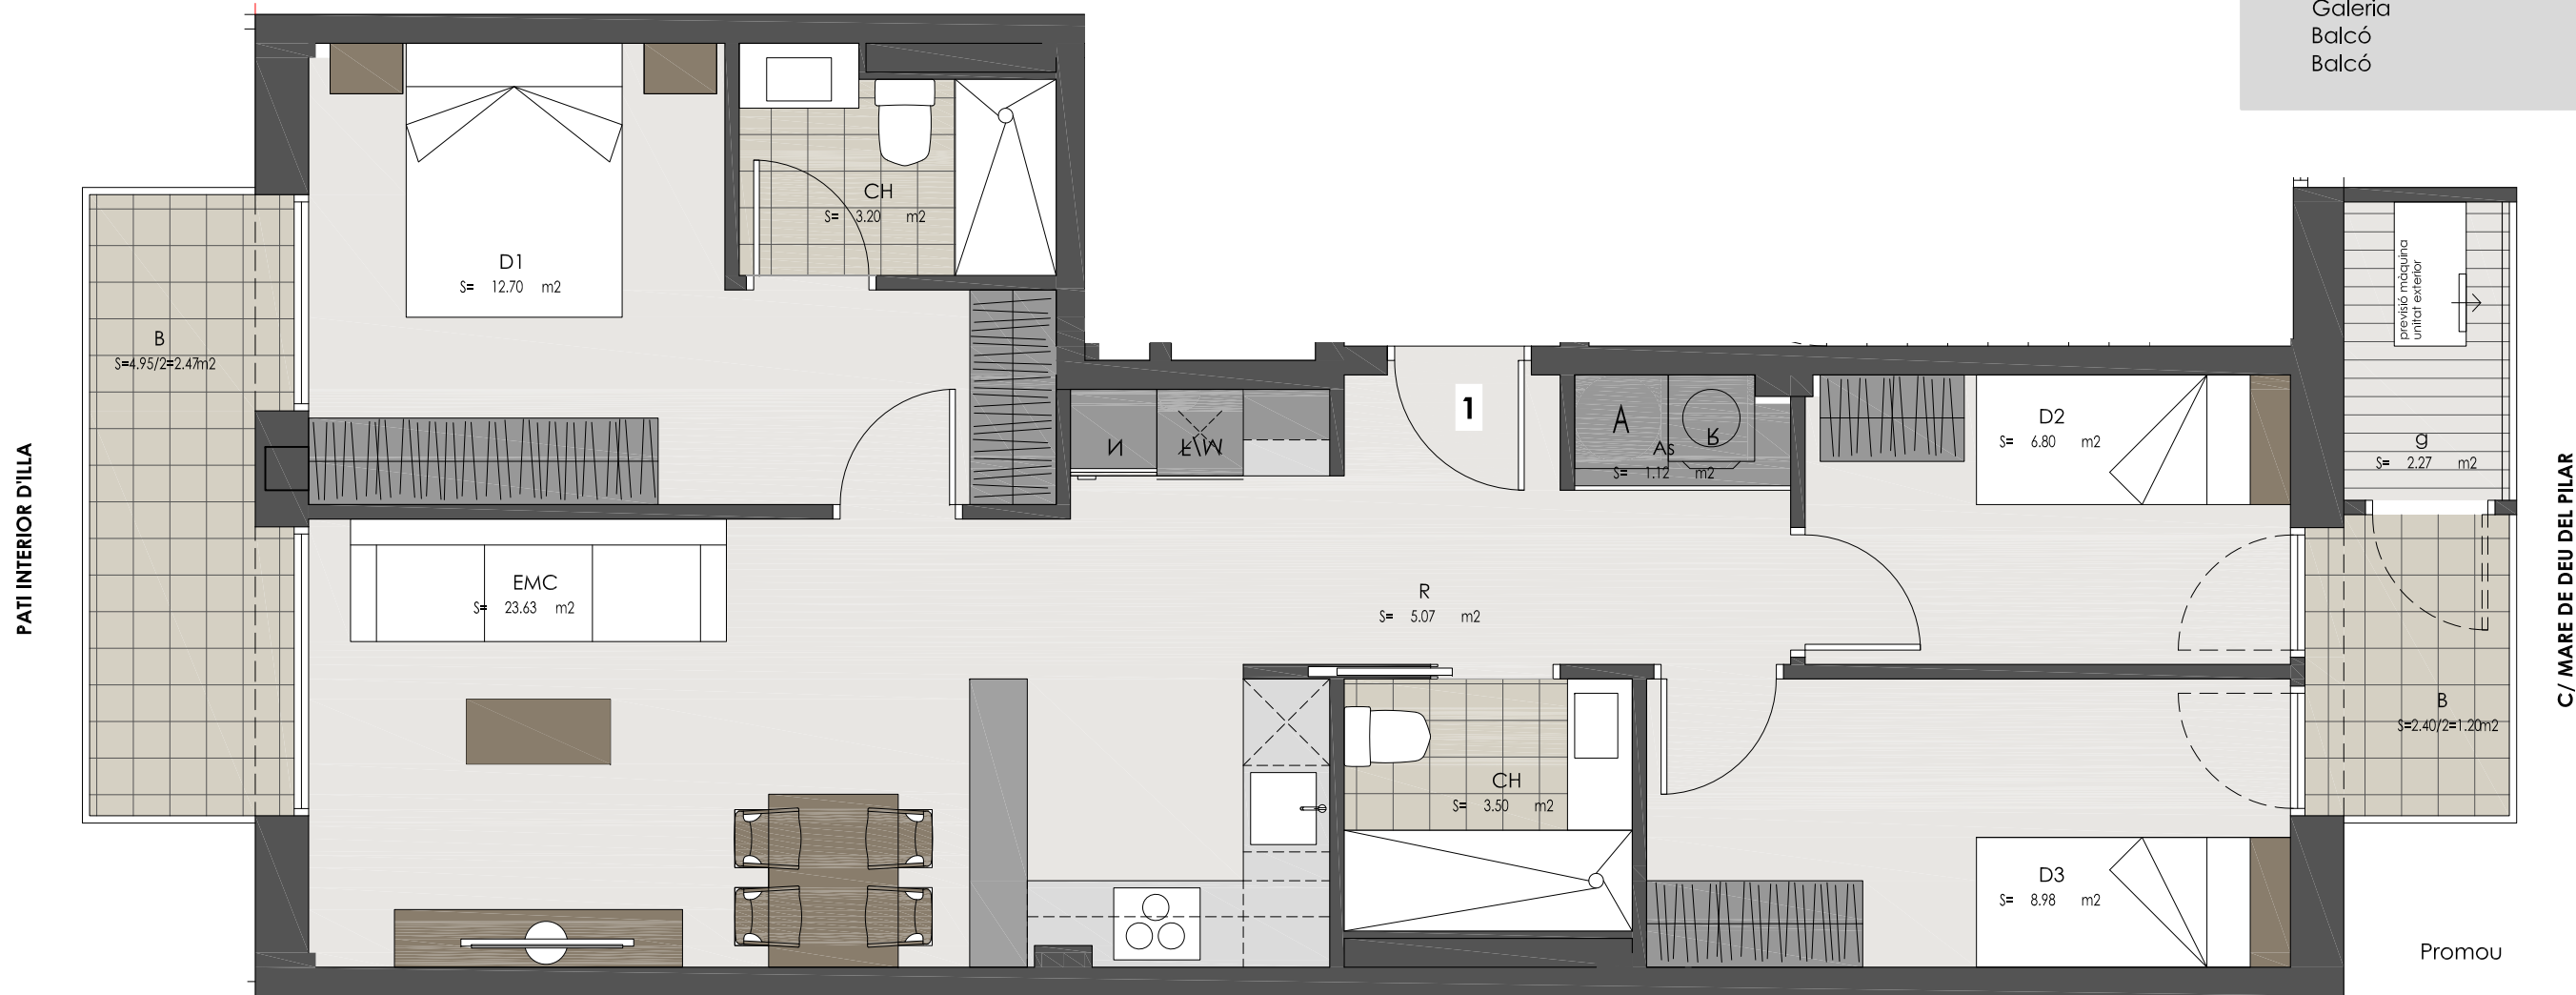

QUADRE SUPERFÍCIES ÚTILS HABITATGE

Rebedor	5.07 m ²
Armari Safareig	1.12 m ²
Bany	3.50 m ²
Estar-Menjador-Cuina	23.63 m ²
Dormitori1	12.70 m ²
Bany	3.20 m ²
Dormitori2	6.80 m ²
Dormitori3	8.98 m ²

SUPERFÍCIE ÚTIL INTERIOR 65.00 m²

SUPERFÍCIE CONSTRUÏDA 80.13 m²

Galeria	2.27 m ²
Balcó	4.95 m ²
Balcó	2.40 m ²

Promou

Comercialitza

Gestió

Arquitectura

ESCALA GRÀFICA (1:50)